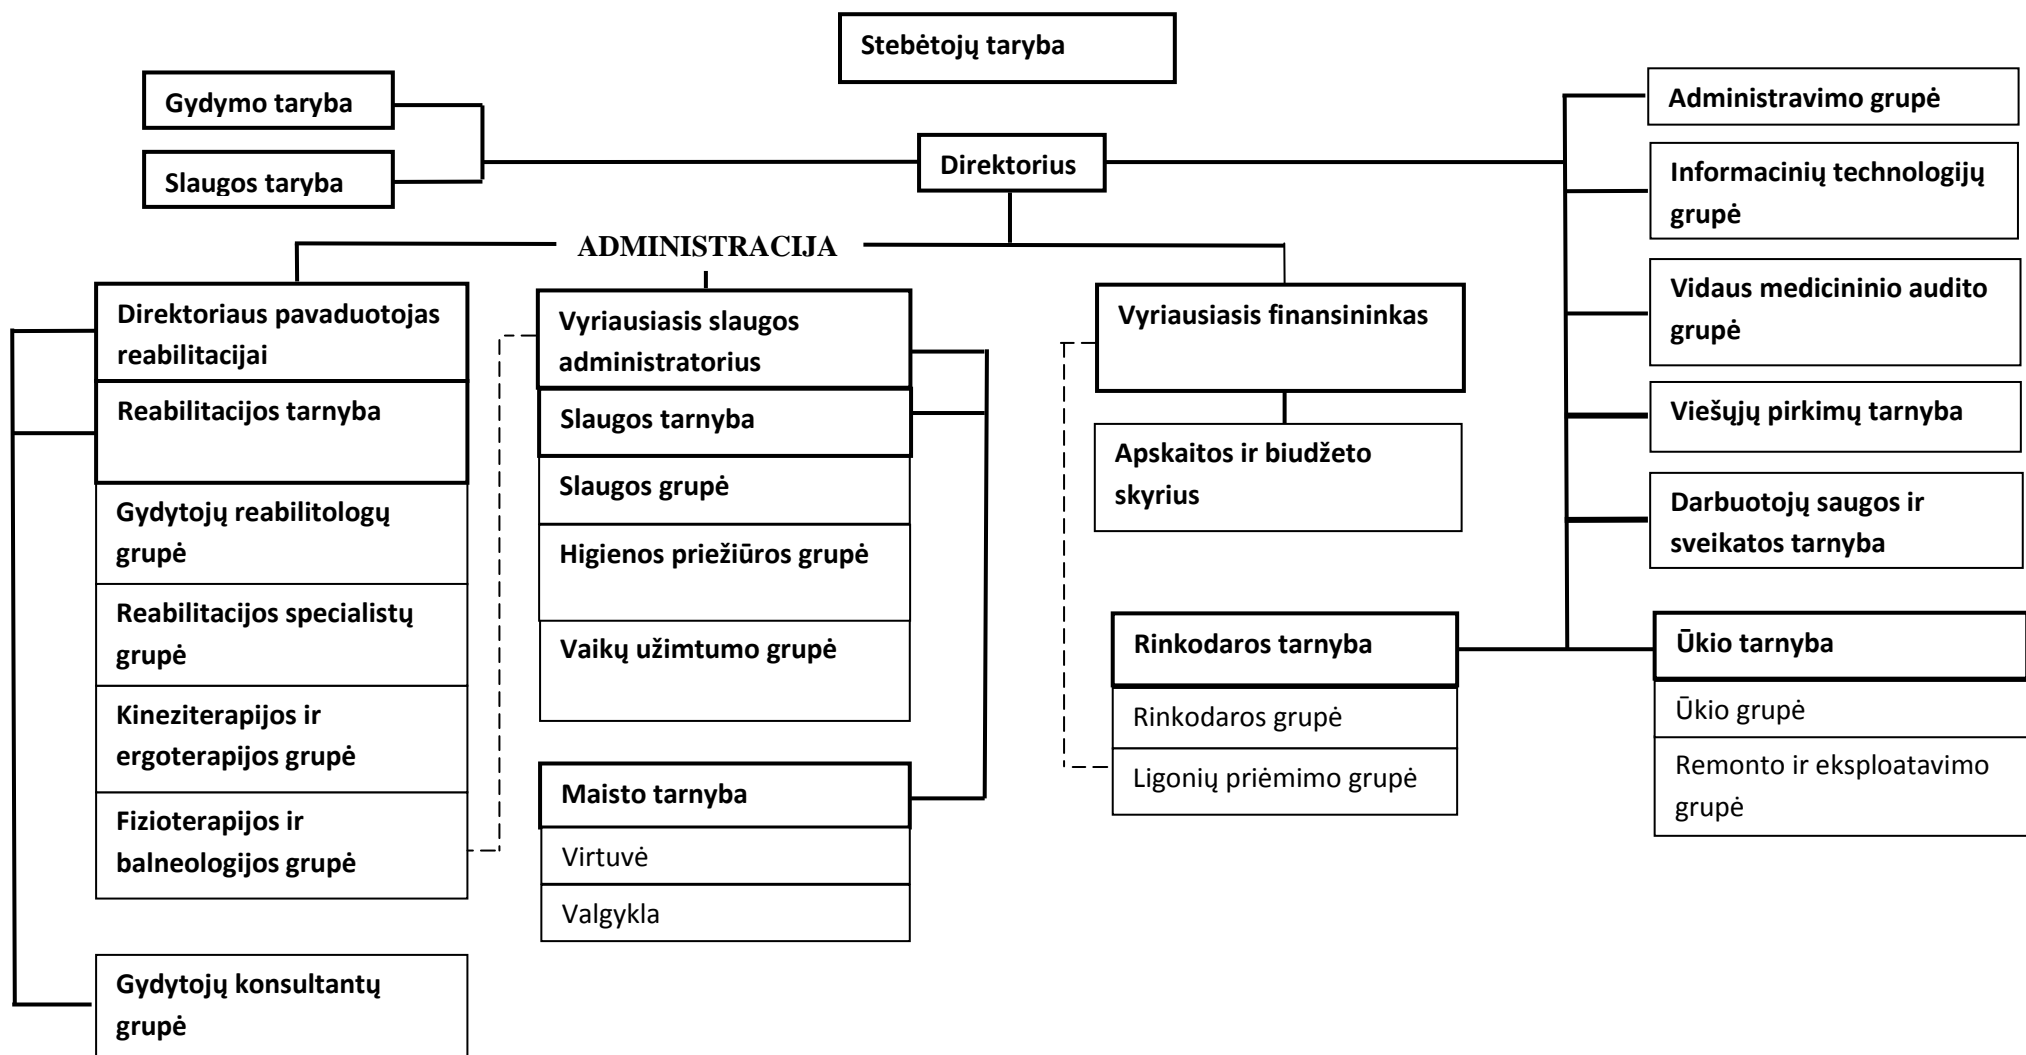

Viešosios įstaigos Palangos vaikų reabilitacijos sanatorijos „Palangos gintaras“ vidinės valdymo
 STRUKTŪROS SCHEMA

———— tiesioginis pavaldumas

- - - - - funkcinis pavaldumas